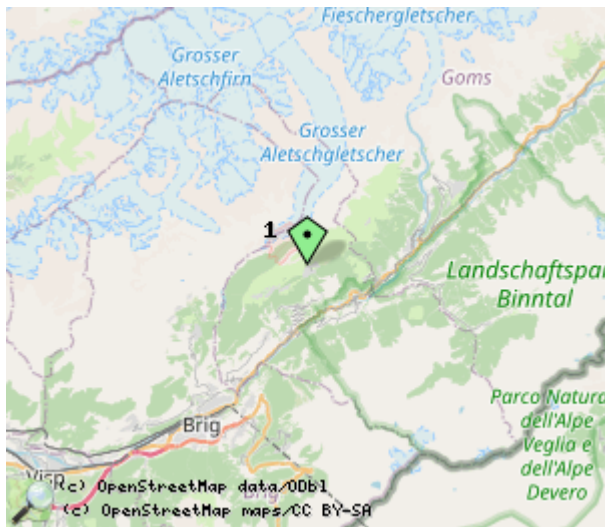

Bettmeralp

Points of Interest

id	symbol	latitude	longitude	description
1		46.39026°	8.0622°	Bettmeralp vor dem Zentrum

Links

- <http://oaussem.my-hosted-cloud.de/index.php?id=1031>

From:
<https://schnipsl.qgelm.de/> - Qgelm

Permanent link:
<https://schnipsl.qgelm.de/doku.php?id=memories:bettmeralp>

Last update: **2020/12/26 21:29**